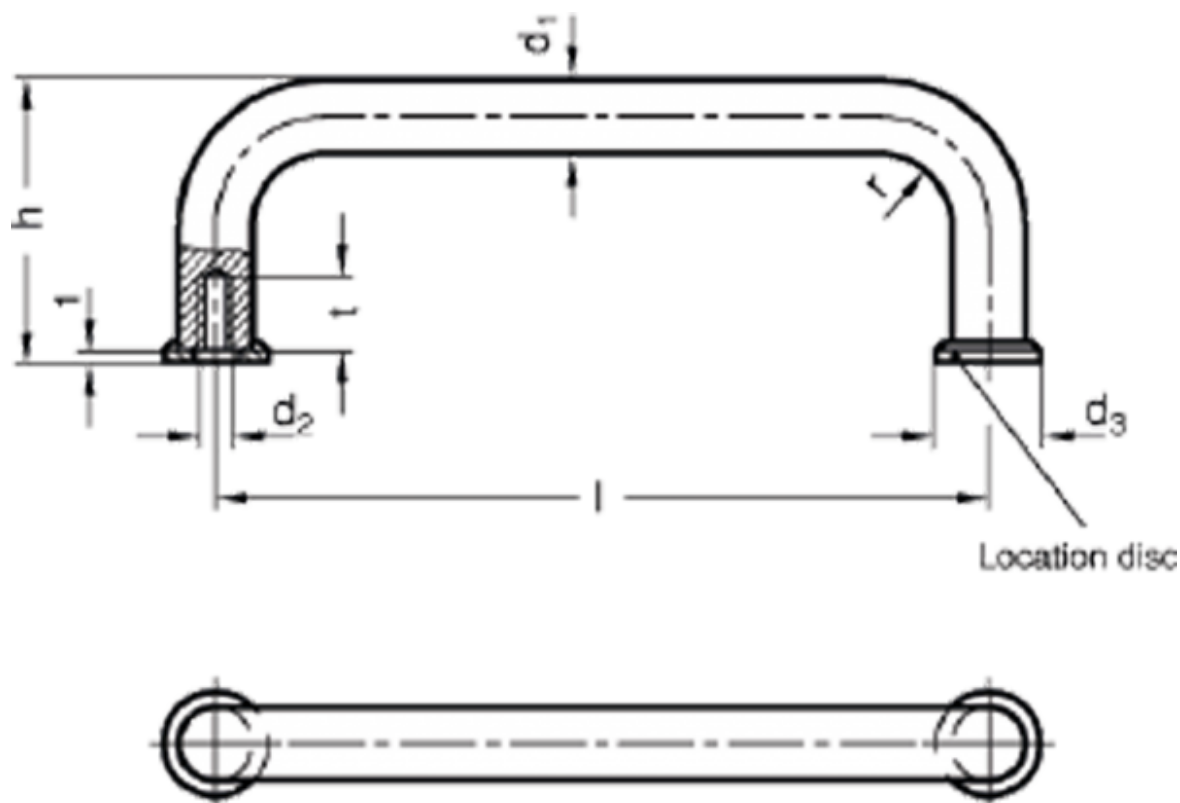

Varenummer: 20425AL10200SR

Beskrivelse: E+G Bøjlegreb GN 425-AL-10-200-SR

## Mål

$d_1 = 10$   
 $d_2 = M5$   
 $d_3 = 15$   
 $h = 43$   
 $l = 200$   
 $r = 12$   
 $t = 12$